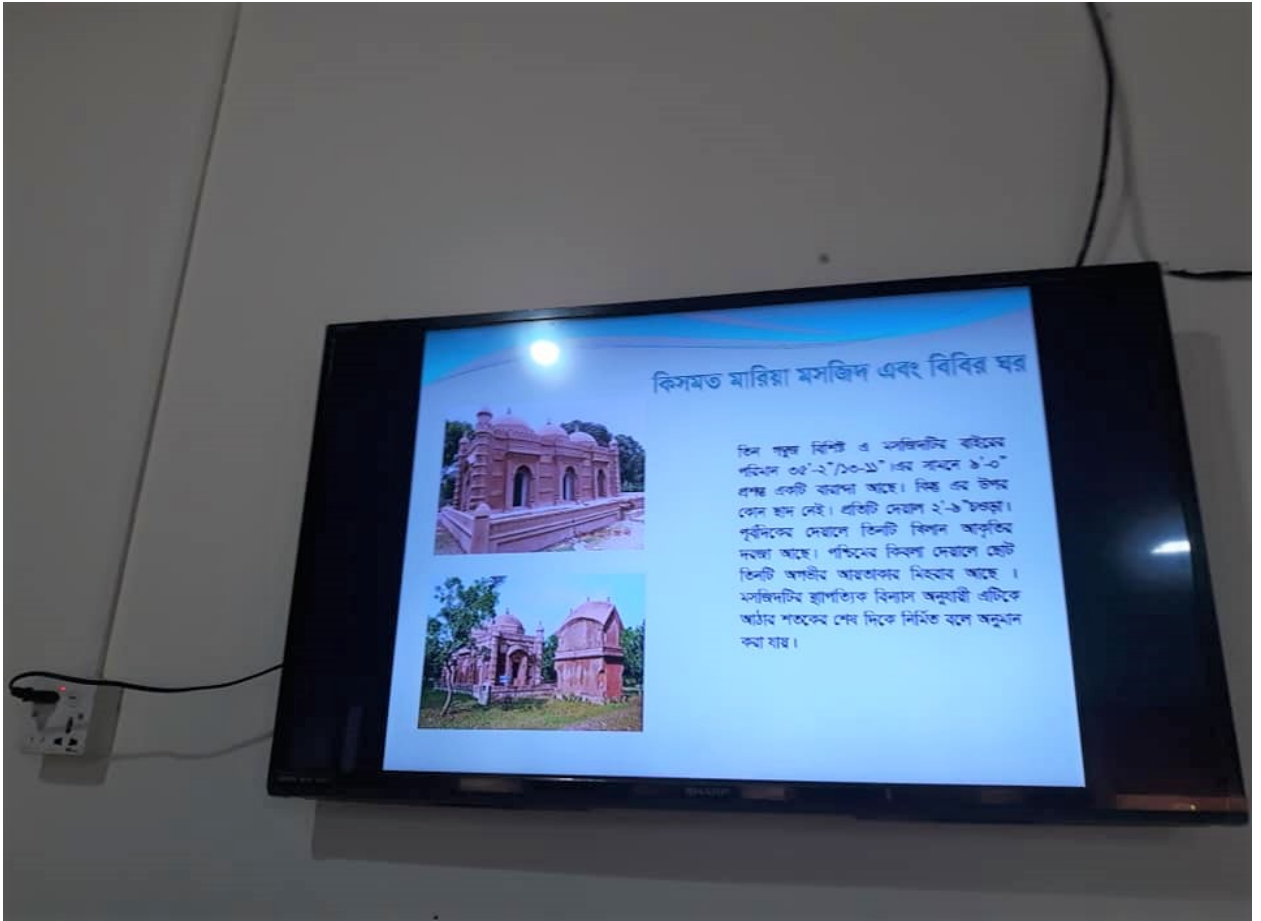

"ডিজিটাল সেবা" বাস্তবায়ন সংক্রান্ত :

"ডিজিটাল সেবা" রাজশাহী অঞ্চলের দর্শনীয় স্থানসমূহের ডিজিটাল ডিসপ্লে ডেক্স তৈরী করে সন্মানিত অতিথিদের জন্য পর্যটন মোটেল , রাজশাহীর ফ্রন্ট লবিতে উন্মুক্ত করা হয়েছে। আশা করছি অসংখ্য ভ্রমণ পিপাসু অতিথিদের তথ্য সংগ্রহে কাজে আসবে এবং তাঁদের এ অঞ্চলে ভ্রমণে আগ্রহ সৃষ্টি হতে পারে ।

-- ইউনিট ব্যবস্থাপক : পর্যটন মোটেল রাজশাহী

প্রমাণক চিত্র:

চিত্র-০১

চিত্র-০২

চিত্র-০৩

চিত্র-০৪