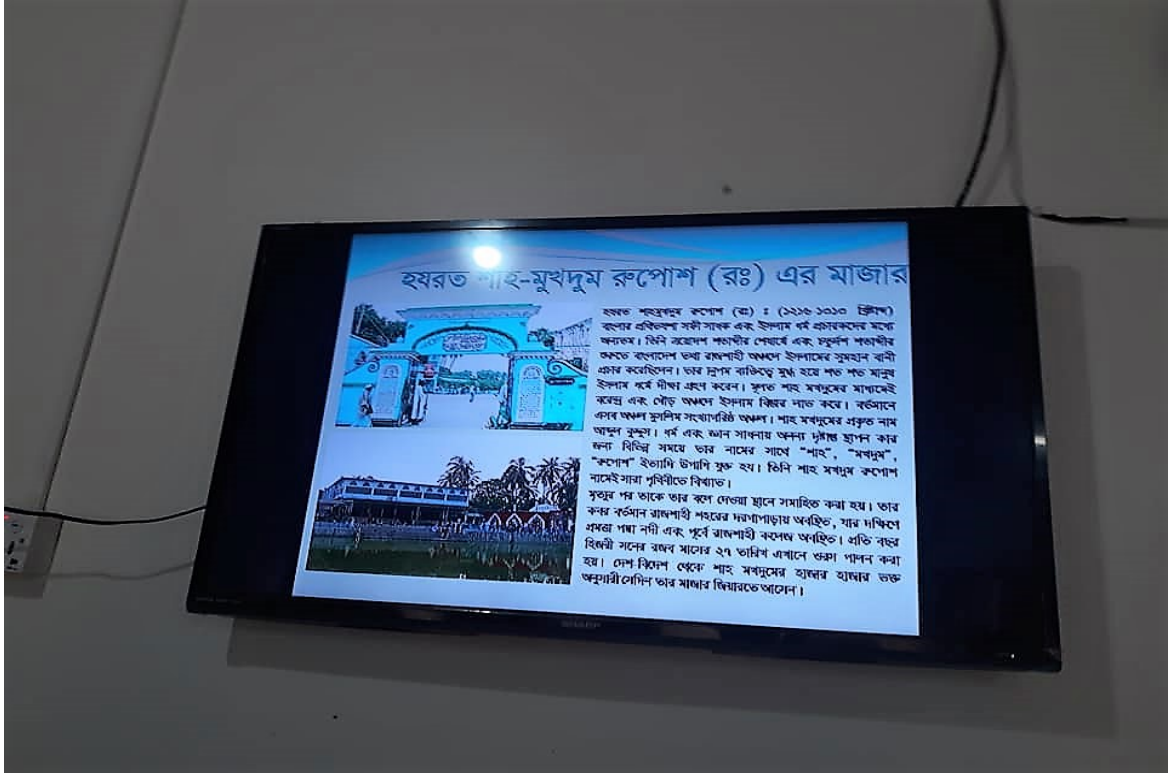

"ডিজিটাল সেবা" বাস্তবায়ন সংক্রান্ত :

"ডিজিটাল সেবা" রাজশাহী অঞ্চলের দর্শনীয় স্থানসমূহের ডিজিটাল ডিসপ্লে ডেক্স তৈরী করে সন্মানিত অতিথিদের জন্য পর্যটন মোটেল , রাজশাহীর ফ্রন্ট লবিতে উন্মুক্ত করা হয়েছে। আশা করছি অসংখ্য ভ্রমণ পিপাসু অতিথিদের তথ্য সংগ্রহে কাজে আসবে এবং তাঁদের এ অঞ্চলে ভ্রমণে আগ্রহ সৃষ্টি হতে পারে ।

-- ইউনিট ব্যবস্থাপক : পর্যটন মোটেল রাজশাহী

প্রমাণক চিত্র:

চিত্র-০১

চিত্র-০২

চিত্র-০৩

চিত্র-০৪